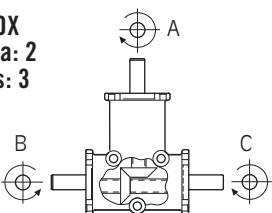

# SERIES DZ INOXIDABLE

MEDIDA: 2 | BRIDAS: 2

DZ INOX  
Medida: 2  
Bridas: 2

Relación	Entrada	Salida	Modelo	Peso
1:1	A	B	DZ 20S-2FAB-INOX	1,25 kg
1:1	A	C	DZ 20FS2FAC-INOX	
1:2	A	B	DZ 22S-2FAB-INOX	
1:2	A	C	DZ 22FS2FAC-INOX	
1:1	A	B-C	DZ 21--2FABC-INOX	1,35 kg
1:2	A	B-C	DZ 23--2FABC-INOX	

MEDIDA: 2 | BRIDAS: 3

DZ INOX  
Medida: 2  
Bridas: 3

Relación	Entrada	Salida	Modelo	Peso
1:1	A	B	DZ 20S-3FAB-INOX	1,31 kg
1:1	A	C	DZ 20FS3FAC-INOX	
1:2	A	B	DZ 22S-3FAB-INOX	
1:2	A	C	DZ 22FS3FAC-INOX	
1:1	A	B-C	DZ 21--3FABC-INOX	1,41 kg
1:2	A	B-C	DZ 23--3FABC-INOX	