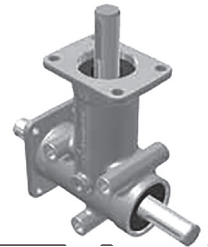

# SERIES DZ INOXIDABLE

MEDIDA: 2 | BRIDAS: 2

DZ INOX  
Medida: 2  
Bridas: 2

Relación	Entrada	Salida	Modelo	Peso
1:1	A	B	DZ 20S-2FAB-INOX	1,25 kg
1:1	A	C	DZ 20FS2FAC-INOX	
1:2	A	B	DZ 22S-2FAB-INOX	
1:2	A	C	DZ 22FS2FAC-INOX	
1:1	A	B-C	DZ 21--2FABC-INOX	1,35 kg
1:2	A	B-C	DZ 23--2FABC-INOX	

MEDIDA: 2 | BRIDAS: 3

DZ INOX  
Medida: 2  
Bridas: 3

Relación	Entrada	Salida	Modelo	Peso
1:1	A	B	DZ 20S-3FAB-INOX	1,31 kg
1:1	A	C	DZ 20FS3FAC-INOX	
1:2	A	B	DZ 22S-3FAB-INOX	
1:2	A	C	DZ 22FS3FAC-INOX	
1:1	A	B-C	DZ 21--3FABC-INOX	1,41 kg
1:2	A	B-C	DZ 23--3FABC-INOX	