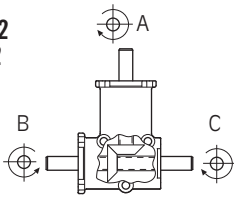

# SERIES DZ INOXIDABLE

MEDIDA: 2 | BRIDAS: 2

DZ INOX  
Medida: 2  
Bridas: 2

Relación	Entrada	Salida	Modelo	Peso
1:1	A	B	DZ 20S-2FAB-INOX	1,25 kg
1:1	A	C	DZ 20FS2FAC-INOX	
1:2	A	B	DZ 22S-2FAB-INOX	
1:2	A	C	DZ 22FS2FAC-INOX	
1:1	A	B-C	DZ 21--2FABC-INOX	1,35 kg
1:2	A	B-C	DZ 23--2FABC-INOX	

MEDIDA: 2 | BRIDAS: 3

DZ INOX  
Medida: 2  
Bridas: 3

Relación	Entrada	Salida	Modelo	Peso
1:1	A	B	DZ 20S-3FAB-INOX	1,31 kg
1:1	A	C	DZ 20FS3FAC-INOX	
1:2	A	B	DZ 22S-3FAB-INOX	
1:2	A	C	DZ 22FS3FAC-INOX	
1:1	A	B-C	DZ 21--3FABC-INOX	1,41 kg
1:2	A	B-C	DZ 23--3FABC-INOX	