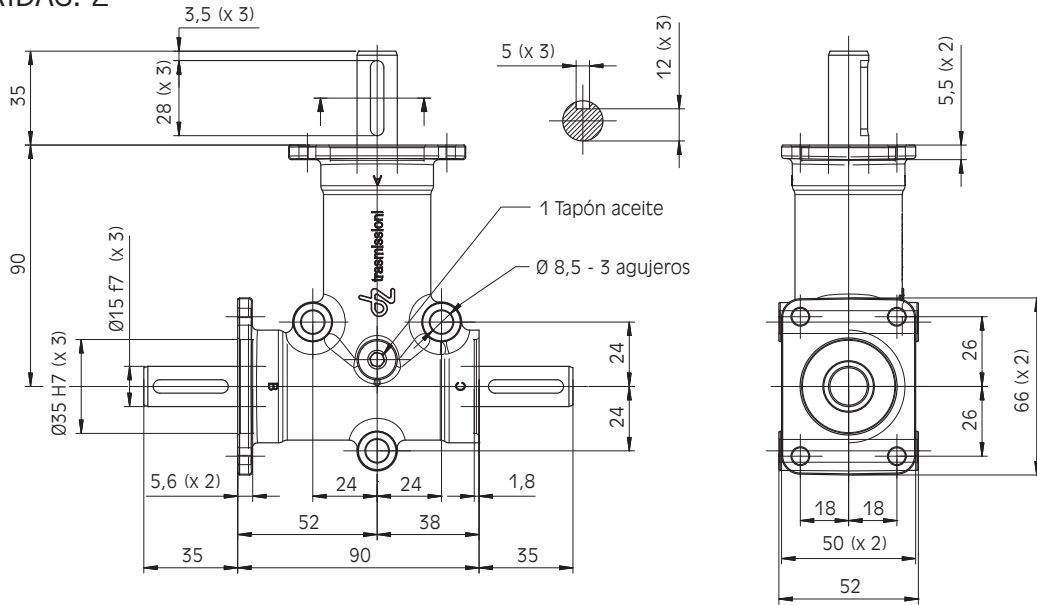

# SERIES DZ INOXIDABLE

MEDIDA: 2 | BRIDAS: 2

DZ INOX  
Medida: 2  
Bridas: 2

Relación	Entrada	Salida	Modelo	Peso
1:1	A	B	DZ 20S-2FAB-INOX	1,25 kg
1:1	A	C	DZ 20FS2FAC-INOX	
1:2	A	B	DZ 22S-2FAB-INOX	
1:2	A	C	DZ 22FS2FAC-INOX	
1:1	A	B-C	DZ 21--2FABC-INOX	1,35 kg
1:2	A	B-C	DZ 23--2FABC-INOX	

MEDIDA: 2 | BRIDAS: 3

DZ INOX  
Medida: 2  
Bridas: 3

Relación	Entrada	Salida	Modelo	Peso
1:1	A	B	DZ 20S-3FAB-INOX	1,31 kg
1:1	A	C	DZ 20FS3FAC-INOX	
1:2	A	B	DZ 22S-3FAB-INOX	
1:2	A	C	DZ 22FS3FAC-INOX	
1:1	A	B-C	DZ 21--3FABC-INOX	1,41 kg
1:2	A	B-C	DZ 23--3FABC-INOX	