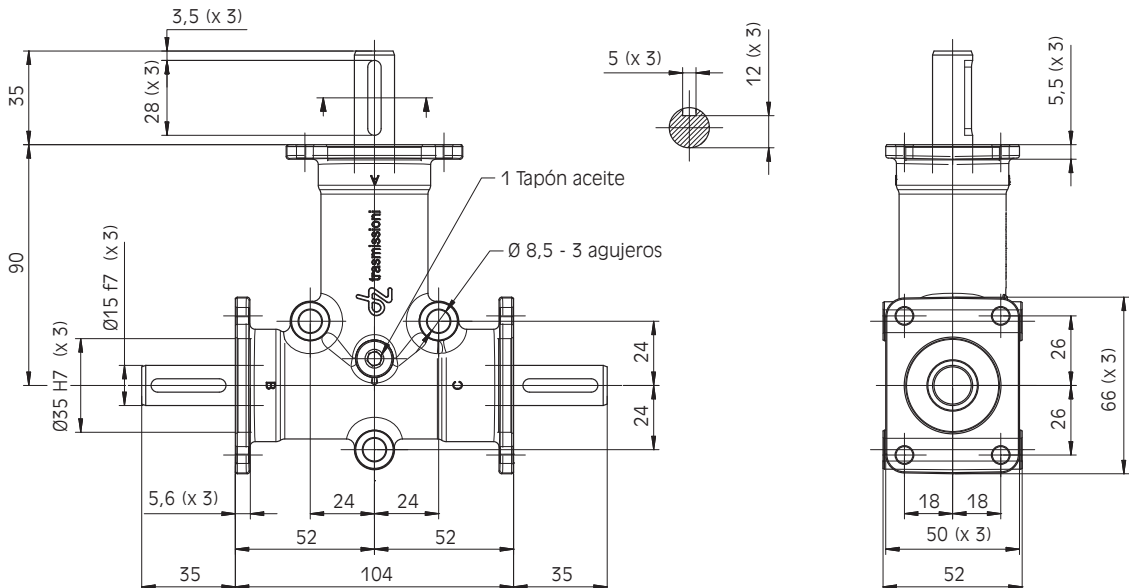

# SERIES DZ INOXIDABLE

MEDIDA: 2 | BRIDAS: 2

DZ INOX  
Medida: 2  
Bridas: 2

Relación	Entrada	Salida	Modelo	Peso
1:1	A	B	DZ 20S-2FAB-INOX	1,25 kg
1:1	A	C	DZ 20FS2FAC-INOX	
1:2	A	B	DZ 22S-2FAB-INOX	
1:2	A	C	DZ 22FS2FAC-INOX	
1:1	A	B-C	DZ 21--2FABC-INOX	1,35 kg
1:2	A	B-C	DZ 23--2FABC-INOX	

MEDIDA: 2 | BRIDAS: 3

DZ INOX  
Medida: 2  
Bridas: 3

Relación	Entrada	Salida	Modelo	Peso
1:1	A	B	DZ 20S-3FAB-INOX	1,31 kg
1:1	A	C	DZ 20FS3FAC-INOX	
1:2	A	B	DZ 22S-3FAB-INOX	
1:2	A	C	DZ 22FS3FAC-INOX	
1:1	A	B-C	DZ 21--3FABC-INOX	1,41 kg
1:2	A	B-C	DZ 23--3FABC-INOX	